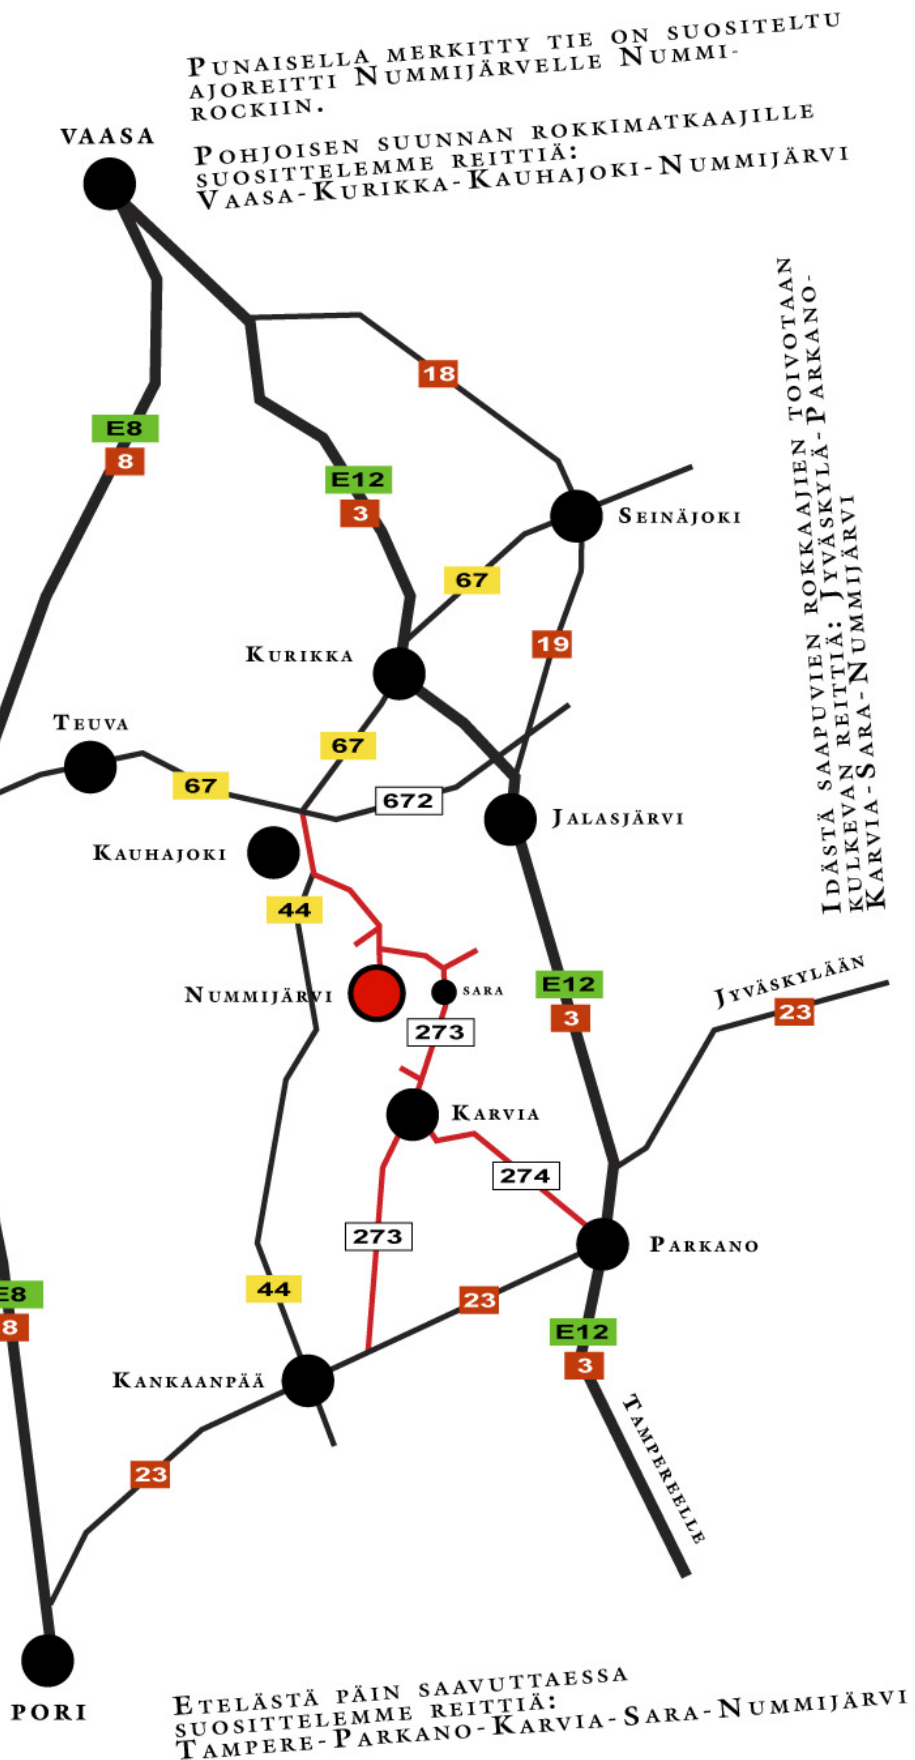

AJO-OHJEET

**KAUHAJOEN NUMMIJÄRVELLÄ
18.-20.6.2009**

REISSULAISET
PORIN SUUNNASTA SAAPUVAT PERILLE REITTIÄ:
PÄÄSEVÄT PARHAIMMIN KARVIA-SARA-NUMMIJÄRVI
PORI-KANKAANPÄÄ-KARVIA-SARA-NUMMIJÄRVI

ETELÄSTÄ PÄIN SAAVUTTAESSA
SUOSITTELEMME REITTIÄ:
TAMPERE-PARKANO-KARVIA-SARA-NUMMIJÄRVI